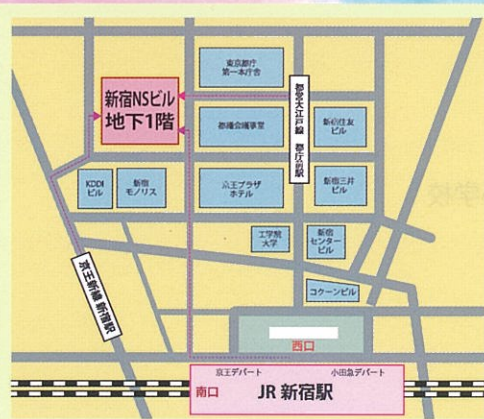

第5回

私立小学校進学相談会

東京私立小学校展

2022年4月20日
申込開始

4/30^土

**新宿 NS ビル
 NS イベントホール**

①10:00 ~ 12:40 最終受付 12:10
 ②13:10 ~ 15:50 最終受付 15:20

〈会場〉

新宿NSビル
 〒163-0813
 東京都新宿区西新宿2丁目4番1号

〈アクセス〉

JR線・京王線・小田急線・東京メトロ丸の内線
 新宿駅「南口・西口」より徒歩7分
 都営地下鉄線（新宿線）・京王新線
 新宿駅「新都心口」より徒歩約6分
 西武線（新宿線）
 西武新宿駅より徒歩約15分
 都営地下鉄線（大江戸線）
 都庁前駅A3出口より徒歩約3分
 ※A3出口閉鎖時はA2出口より

事前予約制
 各家庭1名
 入場無料